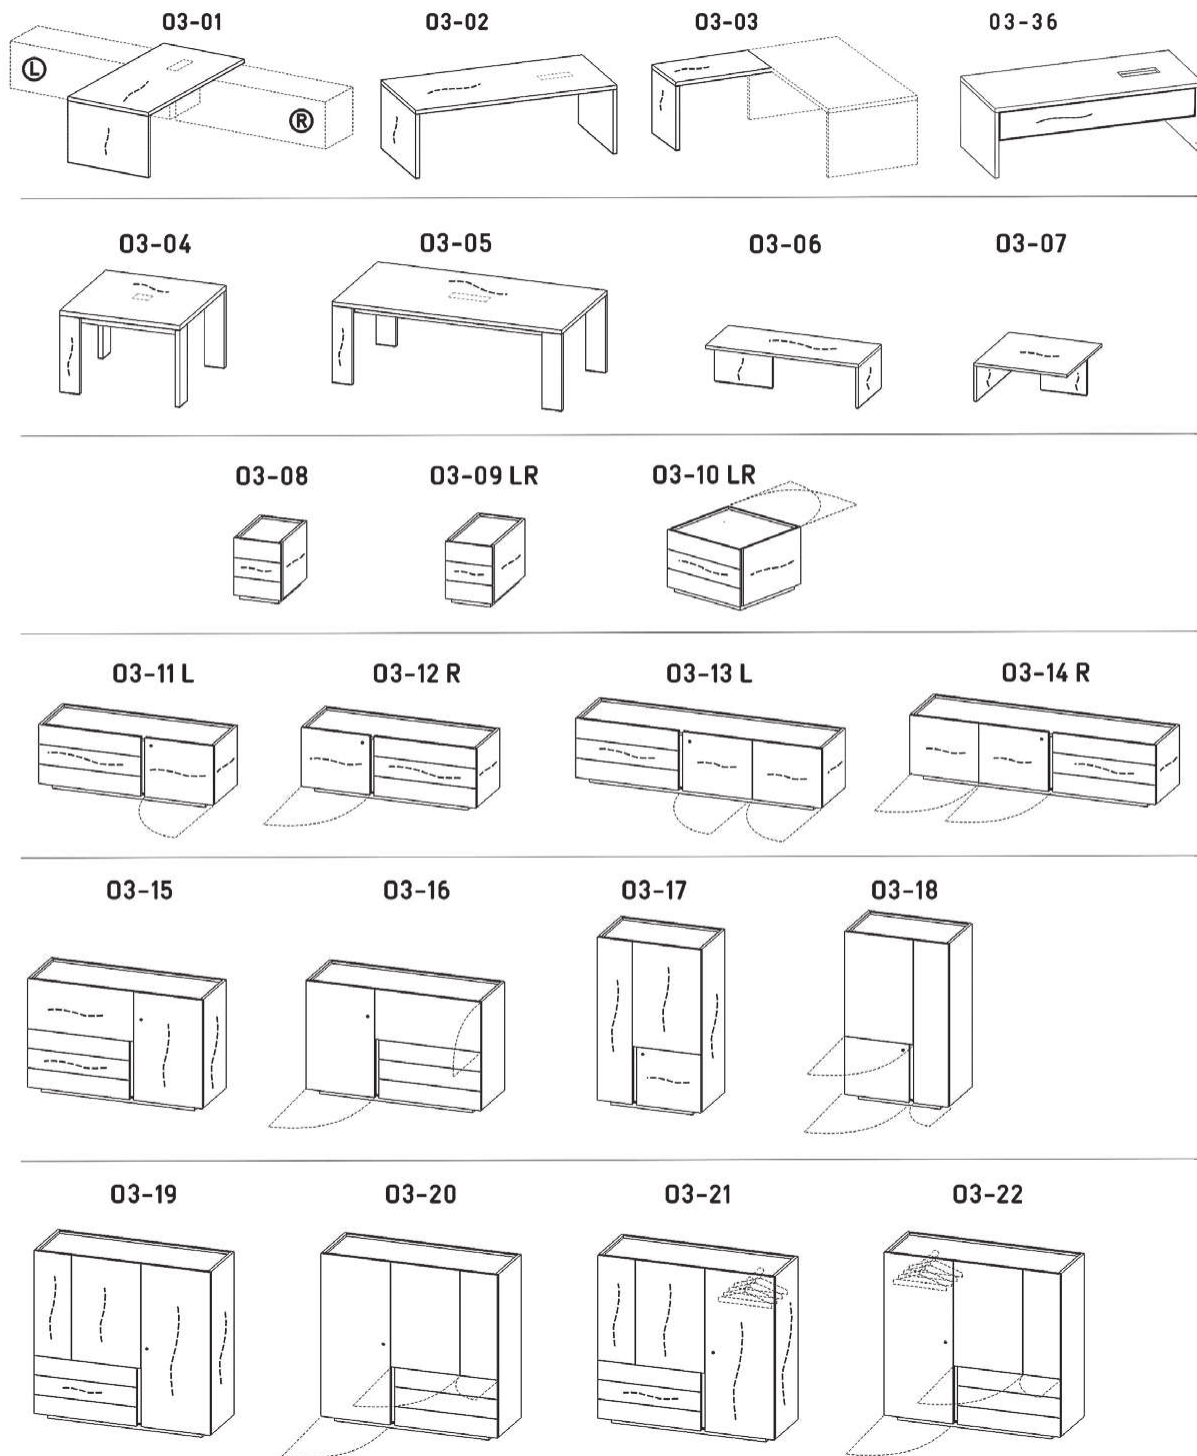

ELEMENTY KOLEKCJI

ROZMIESZCZENIE USŁOJENIA, KIERUNEK OTWARCIA DRZWI ORAZ UMIEJSCOWIENIE ZAMKA