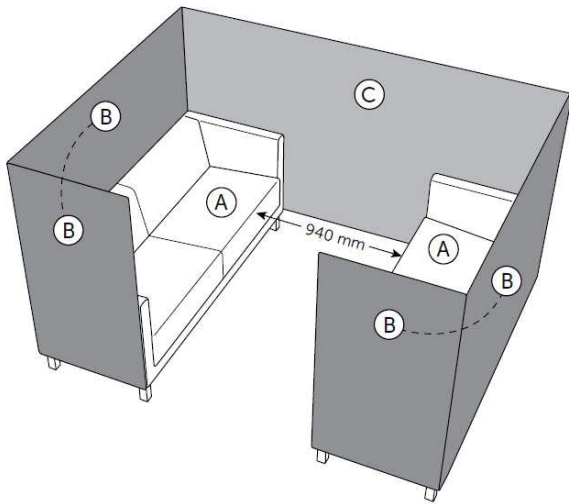

Przy zamówieniu należy wyraźnie zaznaczyć wybrany wariant.

Elementy: VL1 HW/VW, VL2 HW/VW, VL2,5 HW/VW, VL3 HW/VW występują w zestawie ze ściankami, odpowiednio: VL W1, VL W2, VL W2,5, VL W3.

Przy zamówieniu zestawu foteli/sof w kształcie litery „U” (zestaw ze ścianką prosta SW) należy zaznaczyć taką opcję.

Sample of „U-shape” set with 3-seater sofas.

2 x A: VL 3 HW/VW  
(3-seat sofa, to be connected with partition walls)

2x B: VL W3  
(set of partition walls to be connected with 3-seater sofa)

1 x SW: VL SW  
(wall)