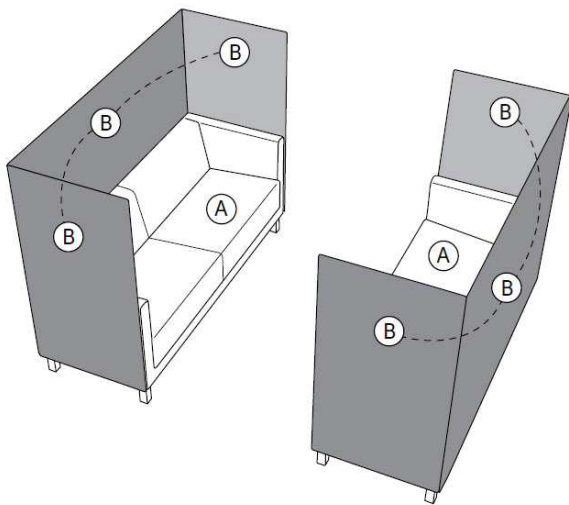

Przy zamówieniu należy wyraźnie zaznaczyć wybrany wariant.

Elementy: VL1 HW/VW, VL2 HW/VW, VL2,5 HW/VW, VL3 HW/VW występują w zestawie ze ściankami, odpowiednio: VL W1, VL W2, VL W2,5, VL W3.

Przy zamówieniu zestawu foteli/sof w kształcie litery „U” (zestaw ze ścianką prosta SW) należy zaznaczyć taką opcję.

Sample of „U-shape” set with 3-seater sofas.

2 x A: VL 3 HW/VW  
(3-seat sofa, to be connected with partition walls)

2x B: VL W3  
(set of partition walls to be connected with 3-seater sofa)

1 x SW: VL SW  
(wall)

While ordering set of "U-shape" armchairs/sofas (including wall VL SW) please indicate clearly this option on your order.

Sample of set with separate 3-seater sofas.

2 x A: VL 3 HW/VW  
(3-seat sofa, to be connected with partition walls)

2 x B: VL W3  
(set of partition walls to be connected with 3-seater sofa).