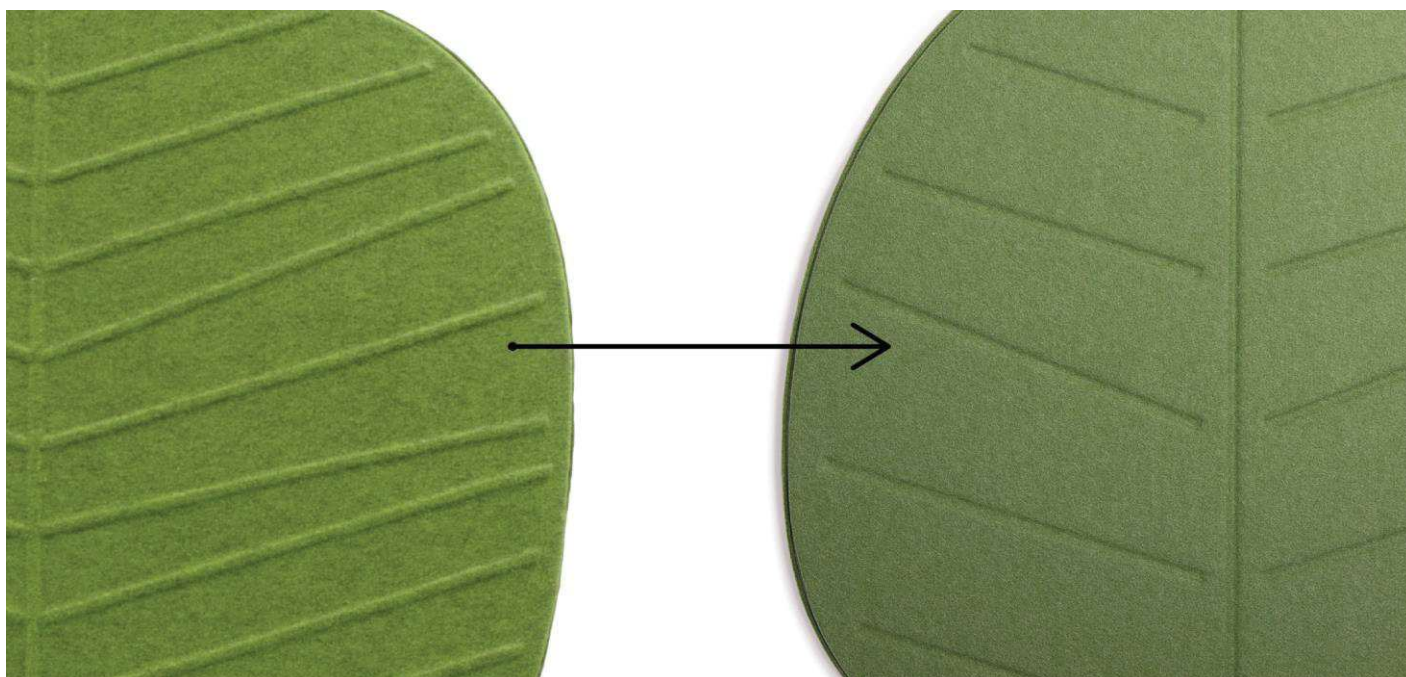

Konstrukcja

Malowana proszkowo (kolorystyka wg wzornika Bejot)

Możliwość sztaplowania do 5 szt

KOD

PLN

•

Nowy sposób tapicerowania

ALBERI WALL IN panele naścienne

ALPSC 1580 W1

ALPSC 1110 W1

ALPSC 1580 W3

ALPSC 1110 W3

Rodzaj tkaniny	hush	blazer
	2	3
ALPSC 1580 W1 IN wym. 1600 x 1310mm	1 269	1 659
ALPSC 1110 W1 IN wym. 1130 x 1050mm	987	1 284
ALPSC 1580 W3 IN wym. 1600 x 1310mm	1 400	1 797
ALPSC 1110 W3 IN wym. 1130 x 1050mm	1 090	1 393

Zawieszki (1kpl = 2szt) montowane są do panelu. Zawieszka panelu umożliwia regulację wysokości zawieszenia panelu na 4 poziomach - co 100mm.

W zależności od konfiguracji zestawu należy wybrać zawieszki z odpowiednim dystansem od ściany (do każdego panelu - 1 kpl zawieszek).