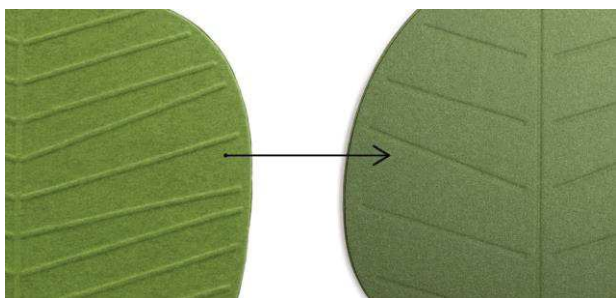

ALBERI WALL IN panele naścienne

ALPSC 1580 W1

ALPSC 1110 W1

ALPSC 1580 W3

ALPSC 1110 W3

Rodzaj tkaniny	hush	blazer
	2	3
ALPSC 1580 W1 IN wym. 1600 x 1310mm	1 269	1 659
ALPSC 1110 W1 IN wym. 1130 x 1050mm	987	1 284
ALPSC 1580 W3 IN wym. 1600 x 1310mm	1 400	1 797
ALPSC 1110 W3 IN wym. 1130 x 1050mm	1 090	1 393

W celu zamontowania paneli na ścianie należy dobrać szyny montażowe.

Zawieszki paneli (montowane do panelu)	KOD		PLN
Zawieszki w kolorze czarnym (2szt) dla pojedynczego panelu z dystansem od ściany 20 mm	WD-A1	●	
Zawieszki w kolorze czarnym (2szt) dla pojedynczego panelu z dystansem od ściany 50 mm	WD-A2	○	

Zawieszki (1kpl = 2szt) montowane są do panelu. Zawieszka panelu umożliwia regulację wysokości zawieszenia panelu na 4 poziomach - co 100mm.

W zależności od konfiguracji zestawu należy wybrać zawieszki z odpowiednim dystansem od ściany (do każdego panelu - 1 kpl zawieszek).

Nowy sposób tapicerowania