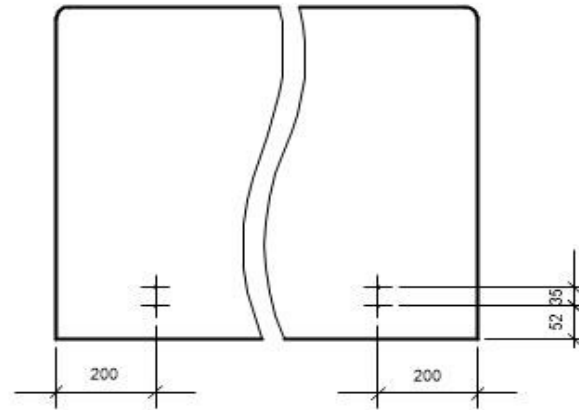

WIERCENIE W PRZEGRODACH SOFT POD UCHWYT UcP/UcM

wiercenie pod stojak ścianki SM_ST - należy sprawdzić czy nie koliduje z istniejącymi elementami aranżacji

brak wierceń pod stojak SM_STc - montaż w dowolnym miejscu ścianki za pomocą drewnowkrętów

wiercenie pod uchwyt UcP i UcM - należy sprawdzić układ stelaża biurka do którego będzie montowana przegroda

* ścianki tapicerowane wys. 136cm oraz ścianki tapicer-szklone wys. 175cm w tapicerce OPAL posiadają łączenie tapicerki na wys. 69cm licząc od podłogi

wszystkie ceny netto: cena nie obejmuje kosztu dostawy

ścianki pakowane w folię stretch

możliwe dodatkowe opakowanie za dopłatą:

- przekładki z płyty + 40 zł netto
- paleta euro + 65 zł netto
- paleta niestandardowa + 99 zł netto

Ze względu dużą dynamikę zmian komponentów zastrzegamy sobie możliwość każdorazowego przeliczenia i potwierdzenia cen w dniu złożenia zamówienia.