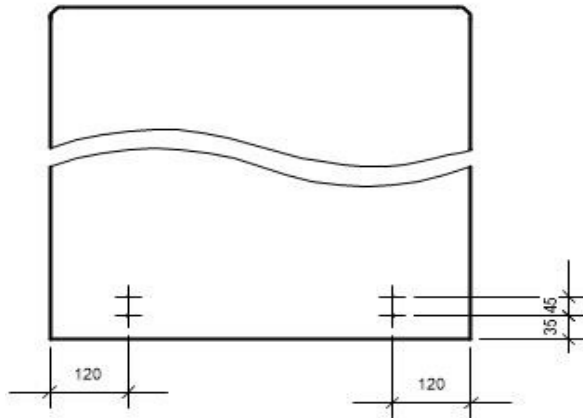

cena stojaków nie wliczona w cenę ścianki / do przegrody należy doliczyć odpowiednią ilość uchwytów

wiercenie pod uchwyt UcM/UcP i stojak SM_ST możliwe do wykonania tylko w cyklu produkcyjnym

WIERCENIE W ŚCIANKACH SOFT POD STOJAK SM_ST