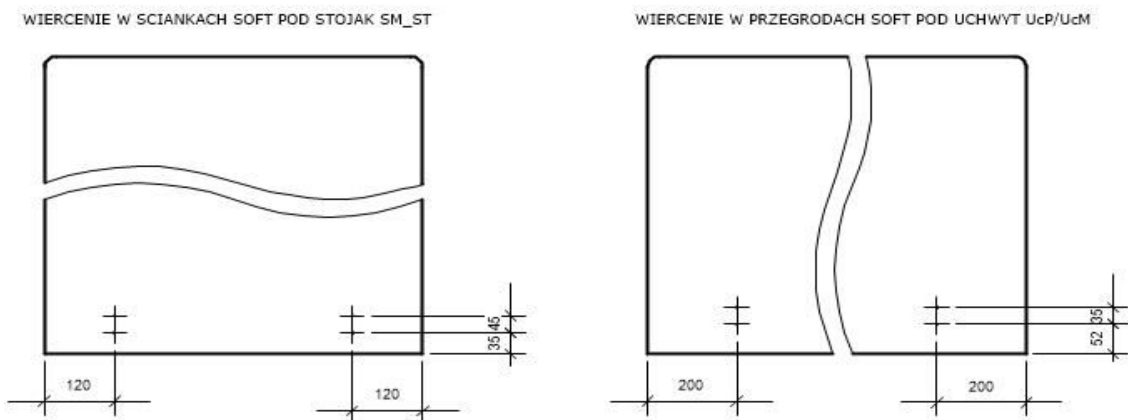

rodzaj ścianki		symbol	dł.	wys	cena netto							
GRUBOŚĆ ŚCIANKI 39mm					Opal	Elf	Note	Kosma	Indi	Syriusz	tkanina powierzona	pianka
	68	uchwyt do przegród, mufa, wkręty metryczne/ cena za 1 szt.	UcM		32 zł	32 zł	32 zł	32 zł	32 zł	32 zł	32 zł	-
	69	uchwyt do przegród, tulejki, blaszka kontruująca/ cena za 1 szt.	UcP		45 zł	45 zł	45 zł	45 zł	45 zł	45 zł	45 zł	-
	69	uchwyt mijający ramę biurka do przegród, mufa, wkręty metryczne/ cena za 1 szt.	UcB		37 zł	37 zł	37 zł	37 zł	37 zł	37 zł	37 zł	-

cena stojaków nie wliczona w cenę ścianki / do przegrrody należy doliczyć odpowiednią ilość uchwytów

wiercenie pod uchwyt UcM/UcP i stojak SM_ST możliwe do wykonania tylko w cyklu produkcyjnym

wiercenie pod stojak ścianki SM_ST - należy sprawdzić czy nie koliduje z istniejącymi elementami aranżacji

brak wierceń pod stojak SM_STc - montaż w dowolnym miejscu ścianki za pomocą drewnowkrętów

wiercenie pod uchwyt UcP i UcM - należy sprawdzić układ stelaża biurka do którego będzie montowana przegroda

* ścianki tapicerowane wys. 136cm oraz ścianki tapicer-szlone wys. 175cm w tapicerce OPAL posiadają łączenie tapicerki na wys. 69cm licząc od podłogi