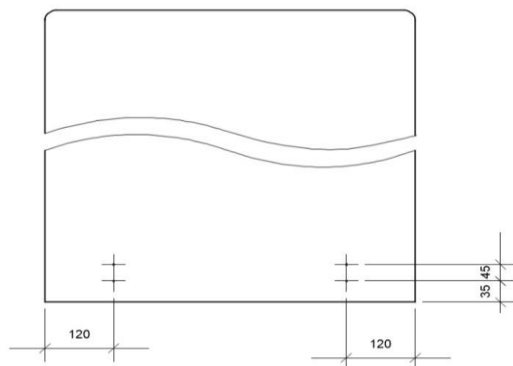

rodzaj ścianki	symbol	dł.	wys	cena netto							
				Opal	Elf	Note	Kosma	Indi	Syriusz	tkanina powierzona	pianka

cena stojaków nie wliczona w cenę ścianki / do przegrody należy doliczyć odpowiednią ilość uchwytów

wiercenie pod uchwyt UcM/UcP i stojak SM_ST możliwe do wykonania tylko w cyklu produkcyjnym

uchwyt UcP tylko na zamówienie specjalne, standard to wiercenie pod mułę i uchwyt UcM

WIERCENIE W ŚCIANKACH SOFT POD STOJAK SM_ST