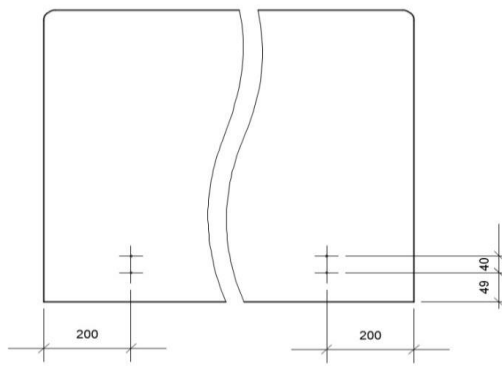

WIERCENIE W PRZEGRODACH SOFT POD UCHWYT UcP/UcM

wiercenie pod stojak ścianki SM_ST - należy sprawdzić czy nie koliduje z istniejącymi elementami aranżacji

brak wierceń pod stojak SM_STc - montaż w dowolnym miejscu ścianki za pomocą drewnokrętów

wiercenie pod uchwyt UcP i UcM - należy sprawdzić układ stelaża biurka do którego będzie montowana przegroda

ścianki tapicerowane wys. 136cm oraz ścianki tapicer-szklone wys. 175cm w tapicerce OPAL posiadają łączenie tapicerki na wys. 70cm licząc od podłogi

wszystkie ceny netto z odbiorem z naszego zakładu produkcyjnego Machnatka 6, Błędów

ścianki pakowane w folię stretch

możliwe dodatkowe opakowanie za dopłatą:

- paleta euro + 30zł netto
- paleta niestandardowa +50zł netto